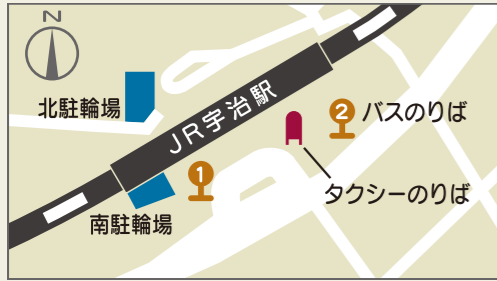

JR宇治駅 から 職場へは

駐輪場連絡先
JR宇治駅北自転車等
駐車場
0774-20-5713
JR宇治駅南自転車等
駐車場
0774-24-7243

電車の時刻表

朝 JR宇治駅に到着する電車

京都方面から	木津・奈良方面から
7 奈 宇 奈 奈 01 21 40 59	7 00 11 18 24 32 43 47
8 奈 宇 奈 奈 奈 城 奈 00 12 17 29 42 45 54	8 03 04 17 29 46

行先：宇=宇治 城=城陽 奈=奈良
列車種別：区間快速 普通

(平成22年3月13日現在)

夕 JR宇治駅から出発する電車

木津・奈良方面へ	京都方面へ
17 奈 奈 城 奈 奈 城 07 08 22 39 42 54	17 14 25 39 46 59
18 奈 奈 城 奈 奈 城 09 12 24 39 42 52	18 14 17 29 41 59
19 奈 奈 城 奈 奈 09 12 24 39 50	19 14 17 29 41 56
20 城 奈 奈 城 奈 奈 04 11 24 35 41 53	20 14 17 28 40 57
21 城 奈 奈 城 奈 05 11 24 36 41	21 15 17 27 46 53
22 奈 奈 奈 奈 11 24 41 59	22 16 24 46
23 奈 奈 奈 11 29 59	23 16 46
0 奈 21	0

行先：田=新田辺 西=大和西大寺 榎=榎原神宮前 奈=奈良
天=天理
列車種別：急行 準急 普通

(平成22年3月19日現在)

バスの時刻表

朝 近鉄大久保バス停から出発するバス

京阪宇治方面 (城南荘経由)

系 統：21/22/23/27

のりば：5

7	03 16 27 45 50
8	08 20 30 44 55